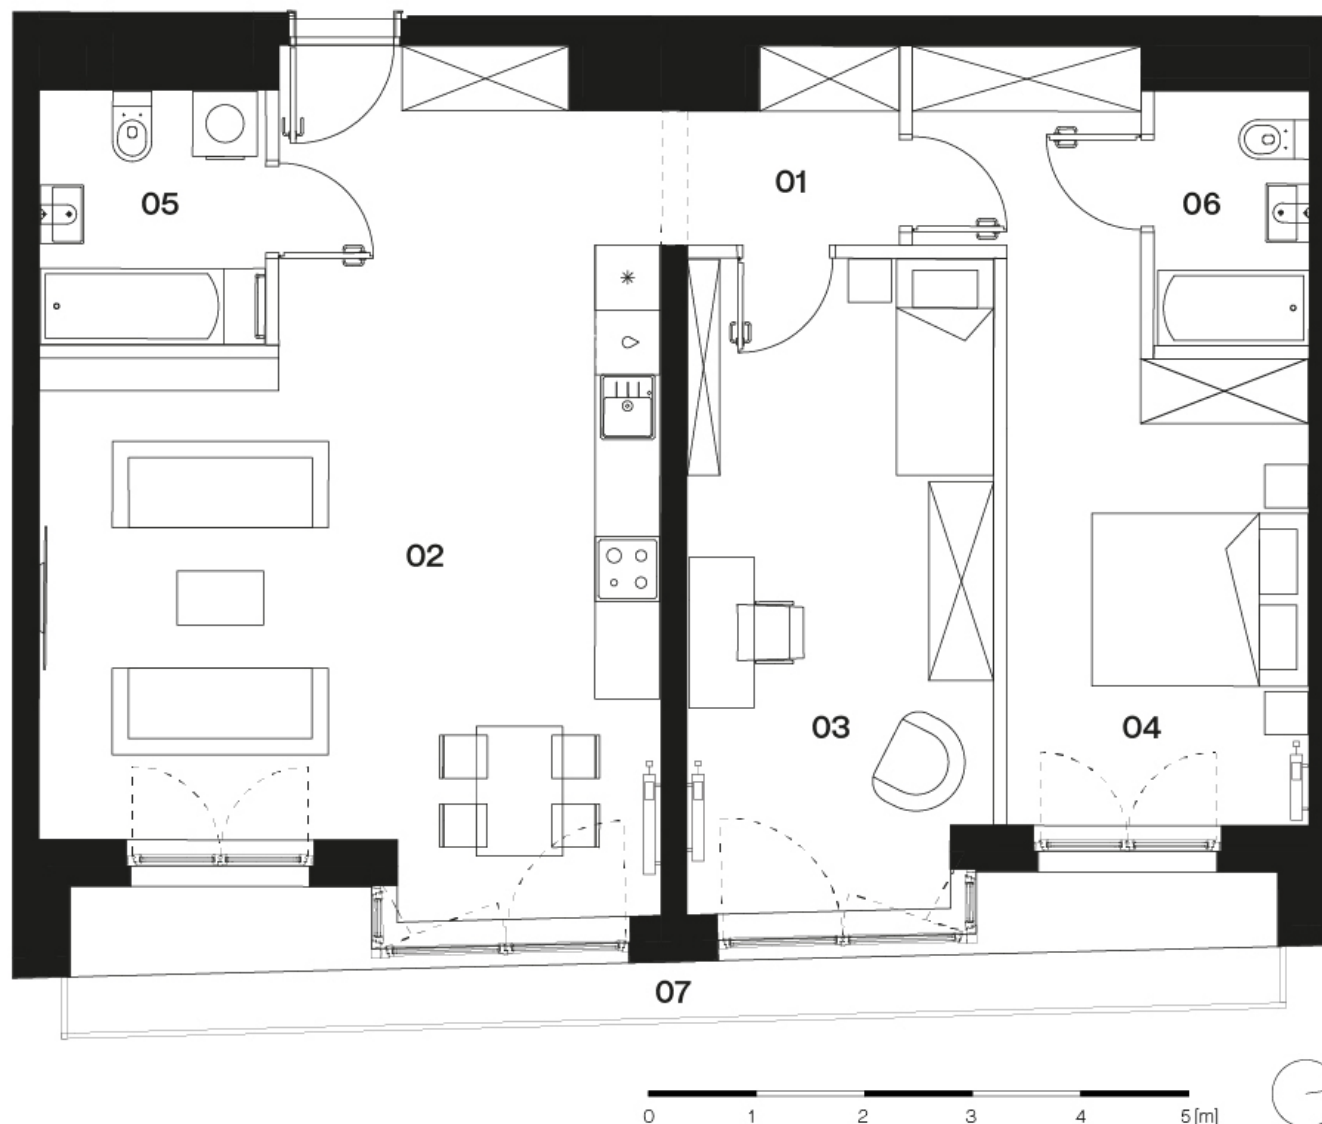

WYSZYŃSKIEGO

UL. WYSZYŃSKIEGO

MIESZKANIE	50
PIĘTRO:	VI
LICZBA POKOI:	3
POWIERZCHNIA:	82,68 m ²
01. PRZEDPOKÓJ	3,51 m ²
02. POKÓJ Z ANEKSEM KUCHENNYM	37,77 m ²
03. POKÓJ 1	17,11 m ²
04. POKÓJ 2	16,87 m ²
05. ŁAZIENKA	4,98 m ²
06. ŁAZIENKA	2,44 m ²
RAZEM	82,68 m²
07. TARAS	10,88 m ²